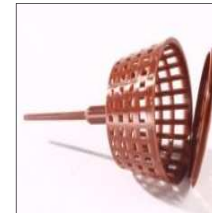

Les engrais et accessoires

Réf : 948
Bio gold tablettes

(240 g)

Réf : 953
Panier à engrais petit

Par 10

Réf : 949
Bio gold tablettes

(900 g)

Réf : 954
Panier à engrais moyen

Par 10

Réf : 950
Bio gold tablettes

(5 kg)

Réf : 955
Panier à engrais petit

Par 10

Réf : 951
Engrais

(250 ml)

Réf : 956
Panier à engrais moyen

Par 10

Réf : 952
Rainbow liquide

(12 pcs/box)

Décoration

	<p>Réf : 3001</p> <p>(hauteur: 40 mm) (longueur: 20 mm) (largeur: 20 mm)</p>		<p>Réf : 3008</p> <p>(hauteur 45 mm) (longueur45 mm) (largeur 40 mm)</p>		<p>Réf : 3013</p> <p>(hauteur 60 mm)</p>		<p>Réf : 600027</p> <p>(270*170*40mm) (195*125*40mm)</p>		
	<p>Réf : 3001</p> <p>(hauteur: 30 mm) (longueur: 70 mm) (largeur: 20 mm)</p>		<p>Réf : 3008</p> <p>(hauteur: 60 mm) (largeur: 40 mm)</p>		<p>Réf : 3013</p> <p>(hauteur 65 mm)</p>				
	<p>Réf : 3001</p> <p>(hauteur: 30 mm) (longueur: 30 mm) (largeur: 10 mm)</p>		<p>Réf : 3008</p> <p>(hauteur: 60 mm) (longueur: 70 mm) (largeur: 30 mm)</p>		<p>Réf : 3013</p> <p>(hauteur 60 mm)</p>				
	<p>Réf : 3001</p> <p>(hauteur: 50 mm) (diamètre: 15 mm)</p>		<p>Réf : 3008</p> <p>(hauteur 60 mm) (longueur40 mm) (largeur 30 mm)</p>		<p>Réf : 3013</p> <p>(hauteur: 50 mm)</p>			<p>Réf : 657 Buddha pierre de lave</p> <p>(120 mm/ 220 mm / 300 mm / 400 mm/500 mm)</p>	
	<p>Réf : 3001</p> <p>(hauteur: 70mm) (diamètre: 25 mm)</p>		<p>Réf : 3013</p> <p>(hauteur 60 mm)</p>		<p>Réf : 600026 Sellettes</p> <p>(160*100*40mm) (235*145*40mm)</p>				